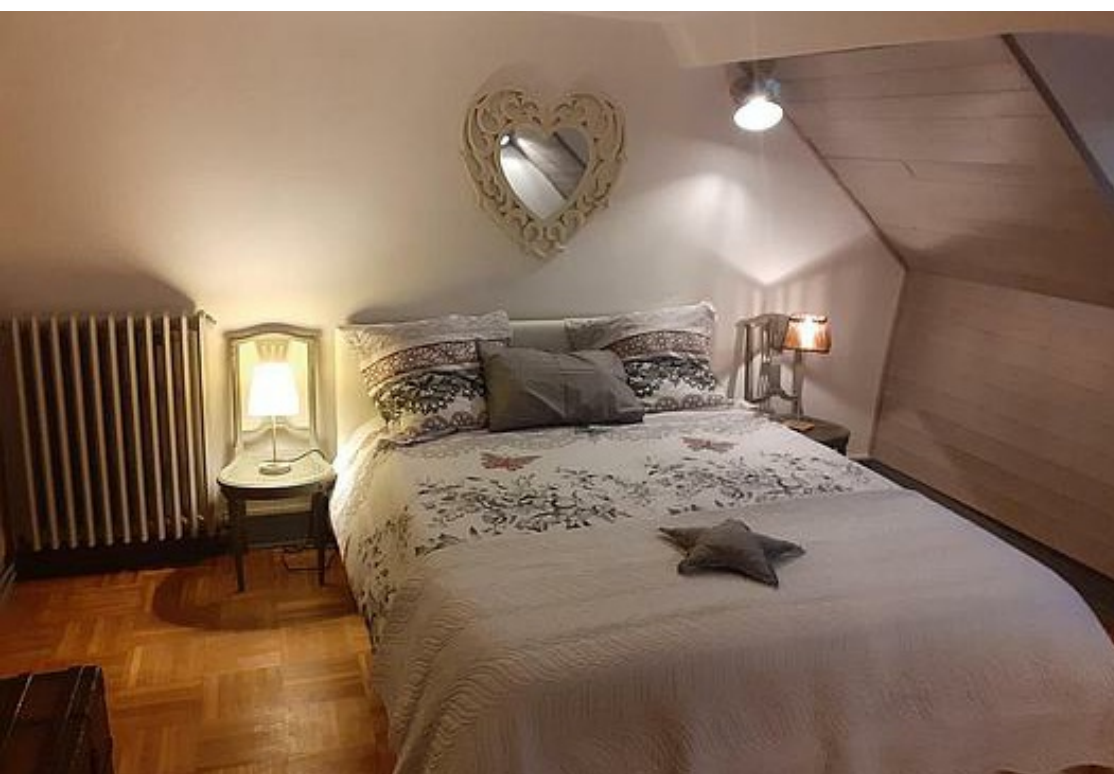

1

chambre

16

m2

<i>Chambres</i>	Chambre(s): 1 Lit(s): 1	dont lit(s) 1 pers.: 0 dont lit(s) 2 pers.: 1
<i>Salle de bains / Salle d'eau WC</i>	Salle de bains commune WC: 1 WC communs	Sèche serviettes
<i>Cuisine</i>	Coin cuisine à disposition (chambre d'hôtes) Four à micro ondes	Réfrigérateur
<i>Autres pièces</i>	Salon	
<i>Media</i>	Télévision	Wifi
<i>Autres équipements Chauffage / AC</i>	Climatisation	
<i>Bien être</i>	Spa / Jacuzzi	
<i>Exterieur</i>	Cour Jardin Terrain clos	Jardin privé Salon de jardin
<i>Divers</i>		